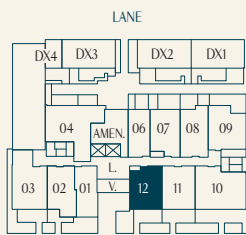

### Plan B1a 1 Bedroom + Den

Interior: 552 - 561 sf  
Exterior: 93 - 163 sf

**TOTAL: 645 - 724 sf**

CAMBIE STREET  
LEVELS 3-4

CAMBIE STREET  
LEVEL 2

CAMBIE STREET  
LEVEL 1