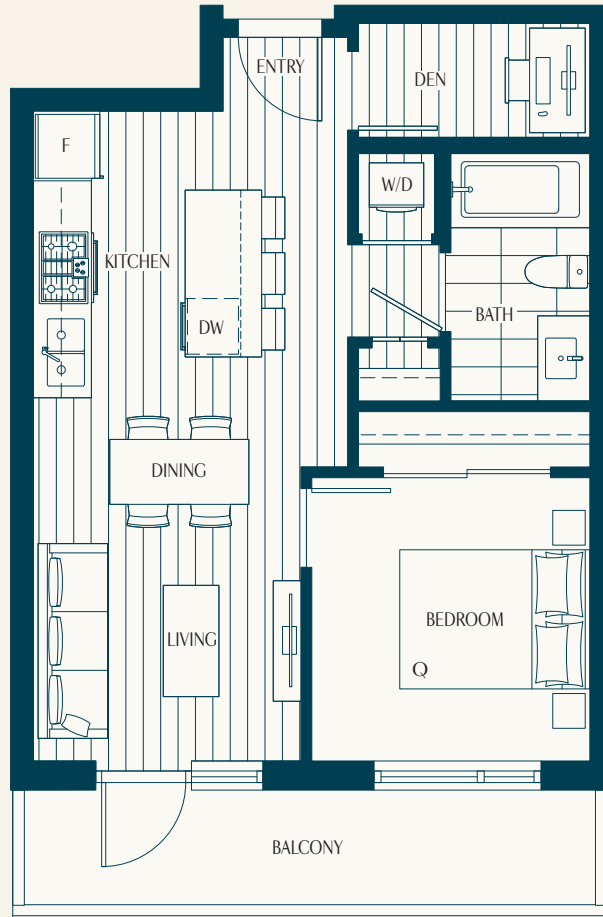

## CAMBIE

### Plan B1a 1 Bedroom + Den

Interior: 552 - 561 sf  
Exterior: 93 - 163 sf

**TOTAL: 645 - 724 sf**

CAMBIE STREET  
LEVELS 3-4

CAMBIE STREET  
LEVEL 2

CAMBIE STREET  
LEVEL 1