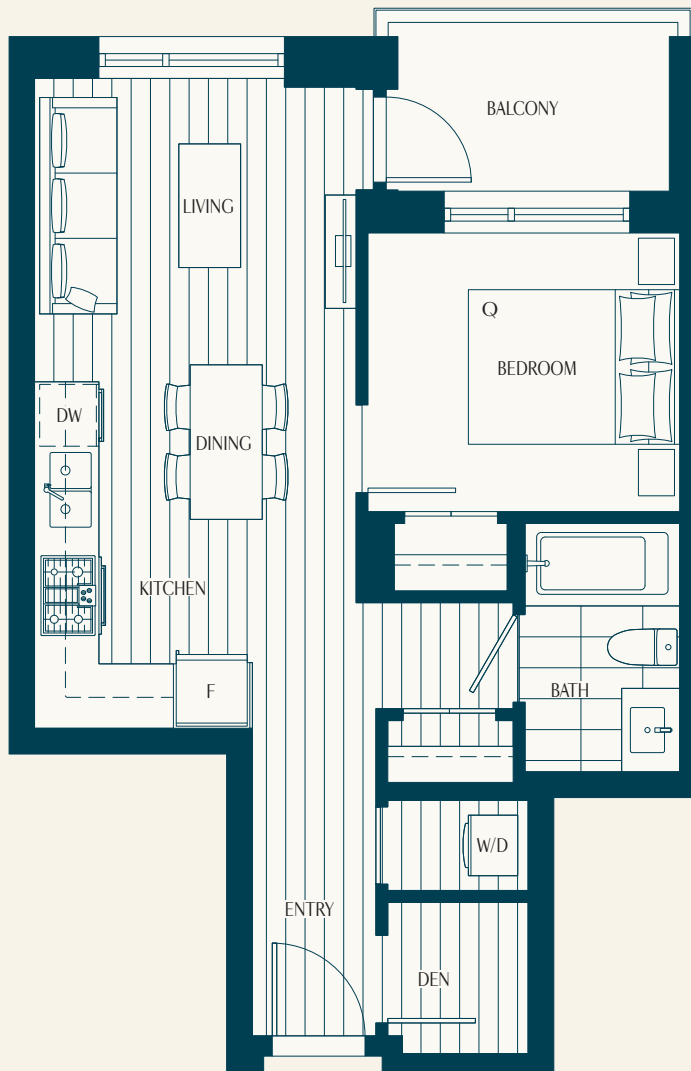

## CAMBIE

### Plan B2 1 Bedroom + Den

Interior: 531 sf  
Exterior: 51 sf

**TOTAL: 582 sf**

LEVELS 3-4

LANE

LEVEL 2