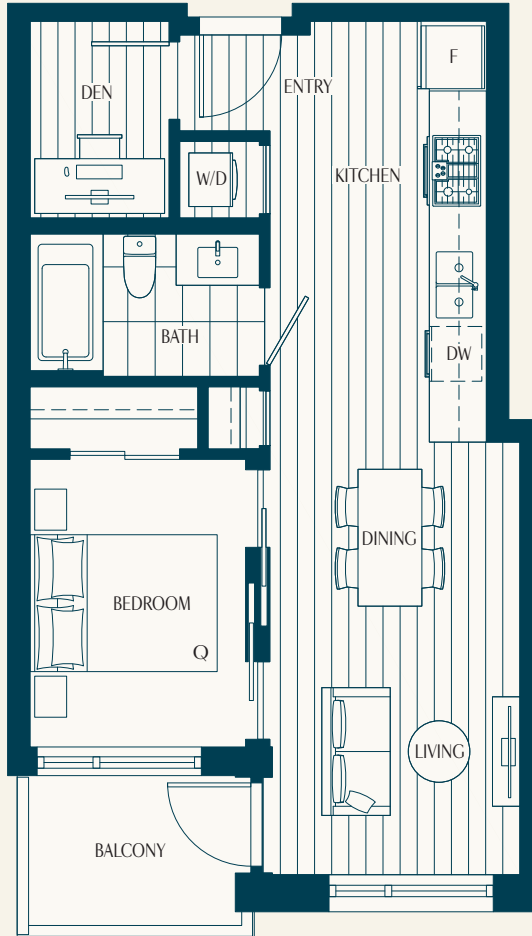

PARK LANGARA

CAMBIE

Plan B3 1 Bedroom + Den

Interior: 544 sf
Exterior: 47 - 111 sf

TOTAL: 591 - 655 sf

CAMBIE STREET

LEVELS 3-4

LANE

LEVEL 2

LANE

LEVEL 1