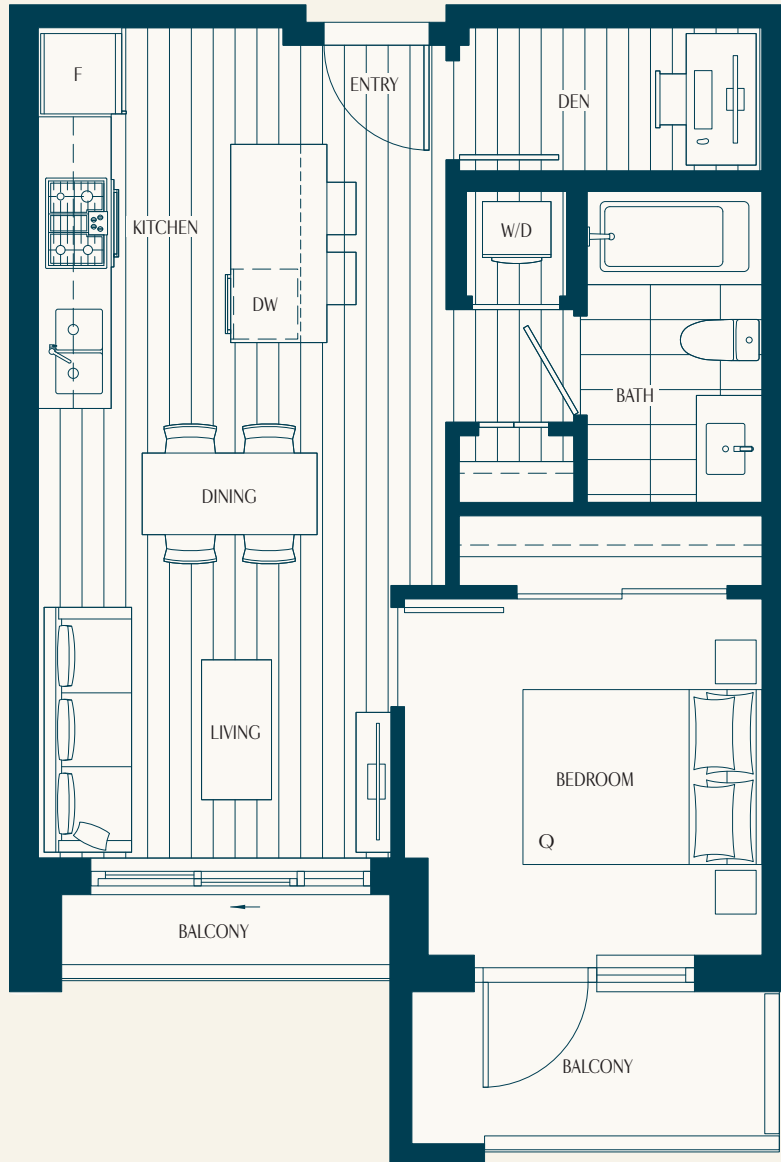

## CAMBIE

### Plan B9

1 Bedroom + Den

Interior: 562 sf  
Exterior: 73 - 74 sf

**TOTAL: 635 - 636 sf**

LEVELS 3-4

LANE

LEVEL 2