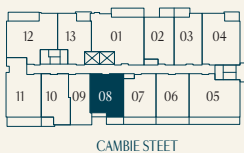

### Plan B9

1 Bedroom + Den

Interior: 562 sf  
Exterior: 73 - 74 sf

**TOTAL: 635 - 636 sf**

LEVELS 3-4

LANE

LEVEL 2