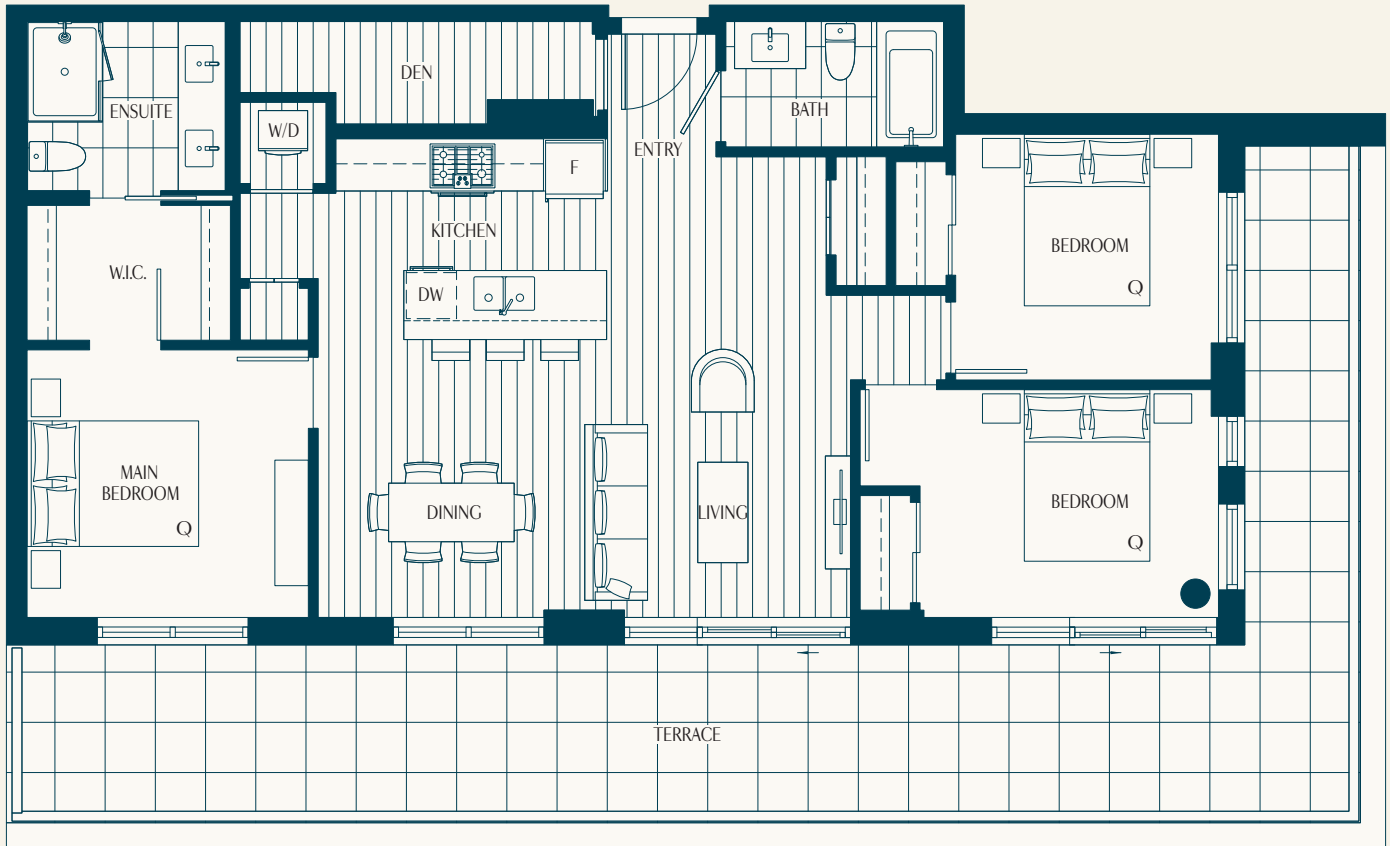

PARK
LANGARA
 CAMBIE

Plan D1
 3 Bedroom + Den

Interior: 1,150 sf
 Exterior: 495 sf

TOTAL: 1,645 sf

LEVEL 5