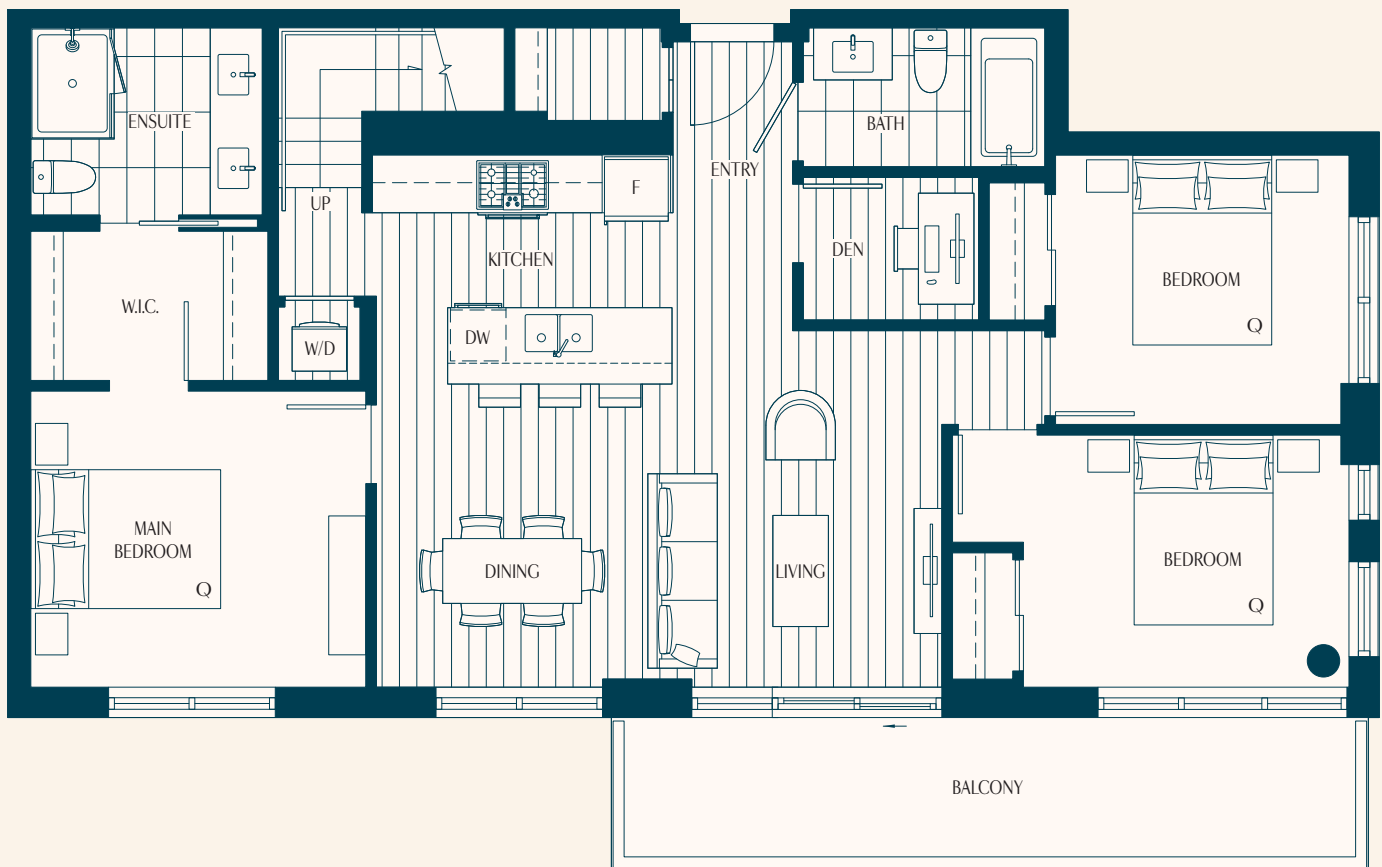

PARK  
**LANGARA**  
 CAMBIE

**Plan PH4**  
 3 Bedroom + Den

Interior: 1,203 sf  
 Exterior: 157 sf  
 Rooftop: 731 sf

**TOTAL: 2,091 sf**

PARK  
**LANGARA**  
CAMBIE

**Plan PH4**  
Terrace Level

Rooftop: 731 sf